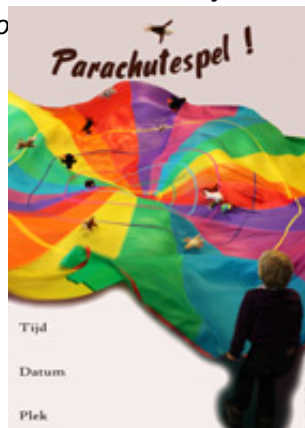

## Parachutespel

**Een speelparachute is eindeloos leuk en leerzaam! Samen actief zijn, zingen, dansen en opgaan in een verhaal, dit is interactief tot en met!** En wat denkt u van heerlijk ontspannen naar mooie muziek luisteren terwijl je onder dat mooi gekleurde doek ligt? In overleg kiezen we het verhaal waar omheen we werken. Dat kan het verhaal van een prentenboek zijn, of een figuur uit de Bijbelse of vaderlandse geschiedenis. Met het programma *Reis Mee Door Nederland* delen we aardrijkskundige kennis en gaan daarbij op reis langs 12 provincies van Nederland. Dit doen we met attributen, spellen, muziek en wetenswaardigheden. **Groepen max. 110 personen per parachutespel. Spelen k n buiten bij max. windkracht 1. Publiek en praktijk Publiek** Kinderen, volwassenen, bejaarden, rolstoelgangers, eigenlijk iedereen! **Licht & geluid** Ons theater beschikt over een professionele licht- en geluidsinstallatie. Wij hebben minimaal   n vrije groep/stopcontact nodig (220 V/16A geaard). Op buitenlocaties kunnen we ook op accu's werken, dus zonder stopcontact! **Opbouwtijd** Afhankelijk van de locatie en programma 10-30 min. **Duur** 2x35 minuten of op aanvraag langer of korter. **Ruimte** Er is een lege ruimte nodig van tenminste 1,5 maal de doorsnee van de speelparachute. De grootte van de meegenomen speelparachute is afhankelijk van de omvang van de groep (6-12 pers.: 3,6 m. / 12-40 pers.: 7 m. / 30-60 pers.: 9 m. / 60-90 pers.: 12,5 m.). De speelruimte kan zowel binnen als buiten zijn (als het buiten nauwelijks waait (max 2Bf)). **Betalingswijze** Na de voorstelling   mailen of overhandigen wij een rekening. Hoe en wanneer die binnen de betalingstermijn wordt voldaan maakt ons niet uit. **Prijs:**   200 Euro all-in. In combinatie met een voorstelling is een workshop 70 Euro