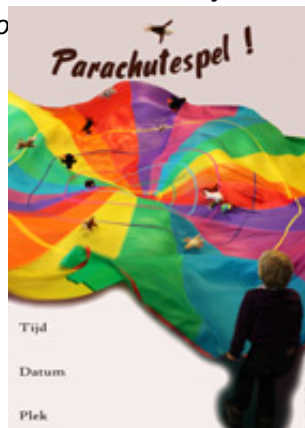

Parachutespel

Een speelparachute is eindeloos leuk en leerzaam! Samen actief zijn, zingen, dansen en opgaan in een verhaal, dit is interactief tot en met! En wat denkt u van heerlijk ontspannen naar mooie muziek luisteren terwijl je onder dat mooi gekleurde doek ligt? In overleg kiezen we het verhaal waar omheen we werken. Dat kan het verhaal van een prentenboek zijn, of een figuur uit de Bijbelse of vaderlandse geschiedenis. Met het programma *Reis Mee Door Nederland* delen we aardrijkskundige kennis en gaan daarbij op reis langs 12 provincies van Nederland. Dit doen we met attributen, spellen, muziek en wetenswaardigheden. **Groepen max. 110 personen per parachutespel. Spelen k n buiten bij max. windkracht 1. Publiek en praktijk Publiek** Kinderen, volwassenen, bejaarden, rolstoelgangers, eigenlijk iedereen! **Licht & geluid** Ons theater beschikt over een professionele licht- en geluidsinstallatie. Wij hebben minimaal   n vrije groep/stopcontact nodig (220 V/16A geaard). Op buitenlocaties kunnen we ook op accu's werken, dus zonder stopcontact! **Opbouwtijd** Afhankelijk van de locatie en programma 10-30 min. **Duur** 2x35 minuten of op aanvraag langer of korter. **Ruimte** Er is een lege ruimte nodig van tenminste 1,5 maal de doorsnee van de speelparachute. De grootte van de meegenomen speelparachute is afhankelijk van de omvang van de groep (6-12 pers.: 3,6 m. / 12-40 pers.: 7 m. / 30-60 pers.: 9 m. / 60-90 pers.: 12,5 m.). De speelruimte kan zowel binnen als buiten zijn (als het buiten nauwelijks waait (max 2Bf)). **Betalingswijze** Na de voorstelling   mailen of overhandigen wij een rekening. Hoe en wanneer die binnen de betalingstermijn wordt voldaan maakt ons niet uit. **Prijs:**   200 Euro all-in. In combinatie met een voorstelling is een workshop 70 Euro