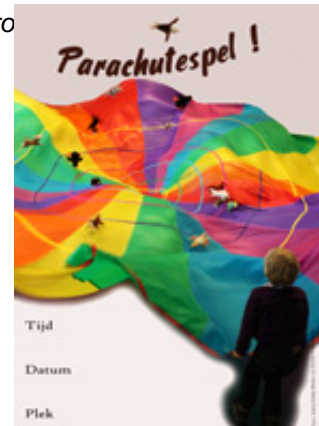

## Parachutespel

**Een speelparachute is eindeloos leuk en leerzaam! Samen actief zijn, zingen, dansen en opgaan in een verhaal, dit is interactief tot en met!** En wat denkt u van heerlijk ontspannen naar mooie muziek luisteren terwijl je onder dat mooi gekleurde doek ligt? In overleg kiezen we het verhaal waar omheen we werken. Dat kan het verhaal van een prentenboek zijn, of een figuur uit de Bijbelse of vaderlandse geschiedenis. Met het programma *Reis Mee Door Nederland* delen we aardrijkskundige kennis en gaan daarbij op reis langs 12 provincies van Nederland. Dit doen we met attributen, spellen, muziek en wetenswaardigheden. **Groepen max. 110 personen per parachutespel. Spelen k n buiten bij max. windkracht 1. Publiek en praktijk Publiek** Kinderen, volwassenen, bejaarden, rolstoelgangers, eigenlijk iedereen! **Licht & geluid** Ons theater beschikt over een professionele licht- en geluidsinstallatie. Wij hebben minimaal   n vrije groep/stopcontact nodig (220 V/16A geaard). Op buitenlocaties kunnen we ook op accu's werken, dus zonder stopcontact! **Opbouwtijd** Afhankelijk van de locatie en programma 10-30 min. **Duur** 2x35 minuten of op aanvraag langer of korter. **Ruimte** Er is een lege ruimte nodig van tenminste 1,5 maal de doorsnee van de speelparachute. De grootte van de meegenomen speelparachute is afhankelijk van de omvang van de groep (6-12 pers.: 3,6 m. / 12-40 pers.: 7 m. / 30-60 pers.: 9 m. / 60-90 pers.: 12,5 m.). De speelruimte kan zowel binnen als buiten zijn (als het buiten nauwelijks waait (max 2Bf)). **Betalingswijze** Na de voorstelling   mailen of overhandigen wij een rekening. Hoe en wanneer die binnen de betalingstermijn wordt voldaan maakt ons niet uit. **Prijs:** 129 Euro,   inclusief 6% BTW en exclusief reiskosten   19ct/km. In combinatie met een voorstelling is een workshop 69 Euro